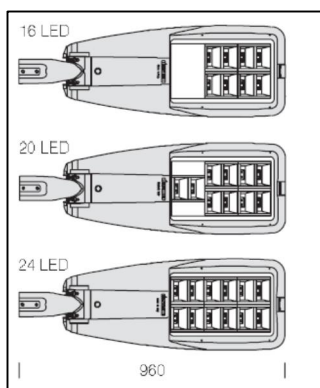

Svítidla venkovní LED

Modulární svítidlo LED SELLA 2 3395 AREA

SELLA 2 3395 AREA

Elegantní inovativní design, oblé tvary a jemně laděný barevný tón stříbrné, nebo grafitové barvy, umožňují, dokonale splynout do jednoho kompaktního celku s městským prostředím.

Svítidlo SELLA 2 3395 AREA, vytváří dlouhý pás vyzářovaného světla, vhodné pro použití, k osvětlení velkých ploch u nákupních center apod. Montáž na dřík stožáru nebo na výložník 42-76 mm

TYP	Typ zdroje	Světelný zdroj W	Světelný tok lm	Příkon svítidla W	Teplota K	Váha kg	AstroDIM
SELLA 2 3395/ 1254	LED	125	11450	136	4000	11	Na OBJ
SELLA 2 3395/ 1253	LED	125	10649	136	3000	11	Na OBJ
SELLA 2 3395/ 1574	LED	157	14312	170	4000	11	Na OBJ
SELLA 2 3395/ 1573	LED	157	13310	170	3000	11	Na OBJ
SELLA 2 3395/ 1884	LED	188	17175	204	4000	11	Na OBJ
SELLA 2 3395/ 1883	LED	188	15973	204	3000	11	Na OBJ