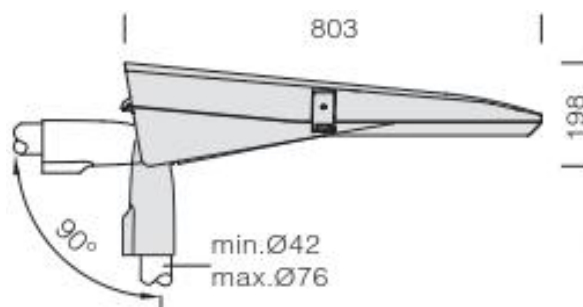

Svítidla venkovní LED

Modulární svítidlo LED SELLA 2 3395 AREA

SELLA 2 3395 AREA

Elegantní inovativní design, oblé tvary a jemně laděný barevný tón stříbrné, nebo grafitové barvy, umožňují, dokonale splynout do jednoho kompaktního celku s městským prostředím.

Svítidlo SELLA 2 3395 AREA, vytváří dlouhý pás vyzářovaného světla, vhodné pro použití, k osvětlení velkých ploch u nákupních center apod. Montáž na dřík stožáru nebo na výložník 42-76 mm

TYP	Typ zdroje	Světelný zdroj W	Světelný tok lm	Příkon svítidla W	Teplota K	Váha kg	AstroDIM
SELLA 2 3395/ 1254	LED	125	11450	136	4000	11	Na OBJ
SELLA 2 3395/ 1253	LED	125	10649	136	3000	11	Na OBJ
SELLA 2 3395/ 1574	LED	157	14312	170	4000	11	Na OBJ
SELLA 2 3395/ 1573	LED	157	13310	170	3000	11	Na OBJ
SELLA 2 3395/ 1884	LED	188	17175	204	4000	11	Na OBJ
SELLA 2 3395/ 1883	LED	188	15973	204	3000	11	Na OBJ