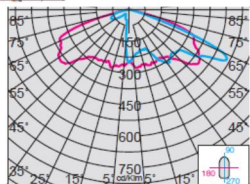

Svítidla venkovní LED

Modulární svítidlo LED SELLA 2 3395 AREA

SELLA 2 3395 AREA

Elegantní inovativní design, oblé tvary a jemně laděný barevný tón stříbrné, nebo grafitové barvy, umožňují, dokonale splynout do jednoho kompaktního celku s městským prostředím.

Svítidlo SELLA 2 3395 AREA, vytváří dlouhý pás vyzářovaného světla, vhodné pro použití, k osvětlení velkých ploch u nákupních center apod. Montáž na dřík stožáru nebo na výložník 42-76 mm

TYP	Typ zdroje	Světelný zdroj W	Světelný tok lm	Příkon svítidla W	Teplota K	Váha kg	AstroDIM
SELLA 2 3395/ 1254	LED	125	11450	136	4000	11	Na OBJ
SELLA 2 3395/ 1253	LED	125	10649	136	3000	11	Na OBJ
SELLA 2 3395/ 1574	LED	157	14312	170	4000	11	Na OBJ
SELLA 2 3395/ 1573	LED	157	13310	170	3000	11	Na OBJ
SELLA 2 3395/ 1884	LED	188	17175	204	4000	11	Na OBJ
SELLA 2 3395/ 1883	LED	188	15973	204	3000	11	Na OBJ